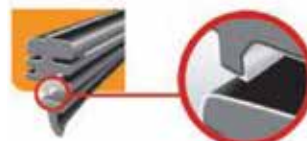

Borracha rasgada e/ou ressecada

Traseira

R14	206 00/ FIT 03/	6272	Pç
046	BLAZER, CORSA 4P, UNO 95/	6249	Pç
R16	CORSA 02/, MERIVA 02/ (REFIL)	6208	Pç
10S	ECOSPORT 13/17 10"	63169	Pç
R12	FIESTA 02/, CELTA, ECOSPORT REFIL	6207	Pç
12E	FOX 03/ PAR 96/ KA /09 CELTA AGILE PAJERO	6269	Pç
10E	GOL/VOYAGE 09/	6284	Pç
16E	IDEA 06/10 GOL 00/05 FIESTA 96/07 CARENADA	6232	Pç
053	KA, CORSA 2P, KADETT GSI, GOL 95	6280	Pç
055	KADETT, BESTA 98/, BMW SERIE 3	6231	Pç
14E	PALIO 01/ CARENADA	6324	Pç
15E	PALIO WEEKEND 01/ CARENADA	6325	Pç
R13	PALIO, WEEKEND /00 REFIL 13"	6313	Pç