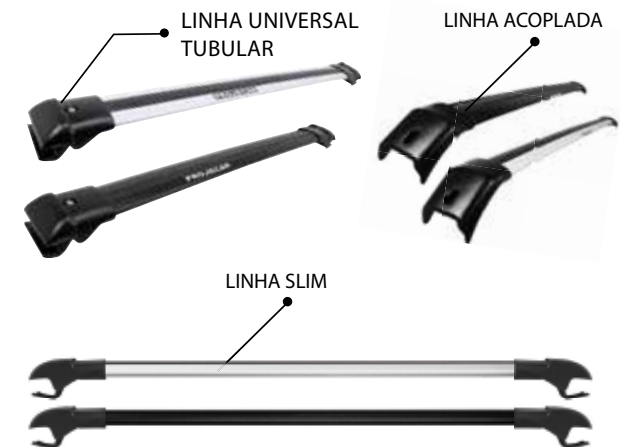

Larga Prata (PAR)

COMPASS 17/	89519
CR-V 12/ PRATA	89379
CRETA 17/	89516
CROSSFOX 10/	88925
DUSTER 11/	89144
ECOSPORT 10/12	89007
ECOSPORT 13/	89386
HILUX SW4 18/	89541
HR-V 15/	88793
MULT-UNIVERSAL 1200MM	88795
OUTLANDER 14/	89390
RENEGADE 15/ PRATA	88789
S-10 12/	89117
SPIN 12/	89120
STRADA 20/ CD	89617
TRACKER 13/ PRATA	89363
TRACKER 20/ CD	89621
TUCSON 04/16	88955
UNIVERSAL TUBULAR 1M	89139
WR-V 16/	89543