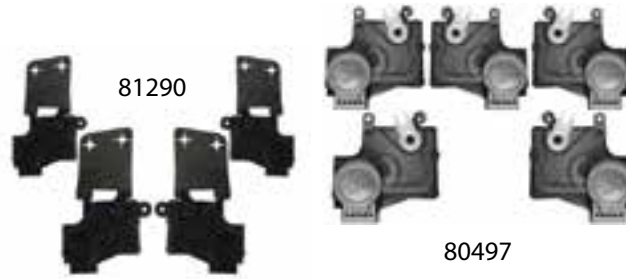

81290

80497