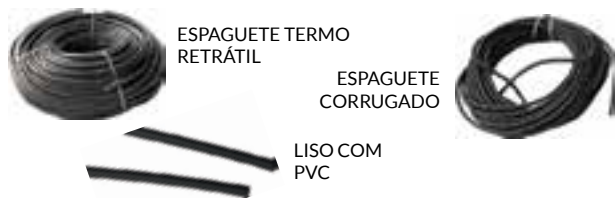

- Alcance de 1200 metros em área aberta (visada).
- Design anatômico com excelente ergonomia;
- Teclas em silicone de alta resistência gravadas a laser;
- Central slim com receptor ultra sensível.
- Alimentação transmissor: 12V Bateria A23
- Alimentação receptor: 9 a 16Vdc
- Frequência de operação: 433,92 MHz
- Modulação: ASK