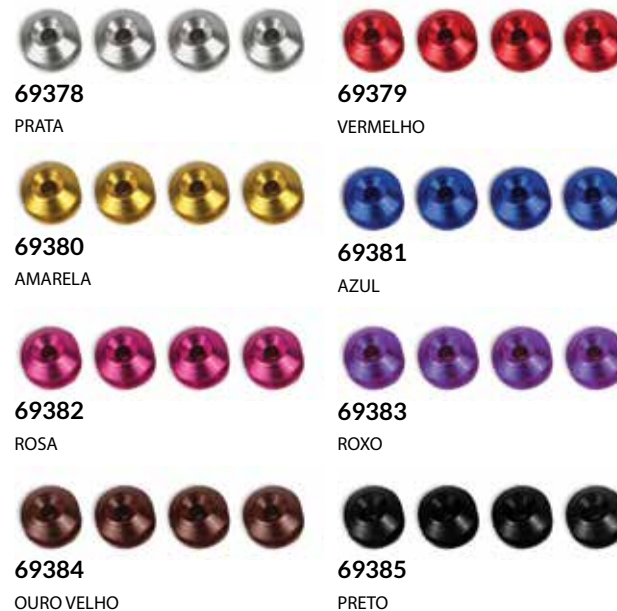

TRAVA DE PARA-CHOQUE

COM FURAÇÃO (Par)

69378
PRATA

69379
VERMELHO

69380
AMARELA

69381
AZUL

69382
ROSA

69383
ROXO

69384
OURO VELHO

69385
PRETO