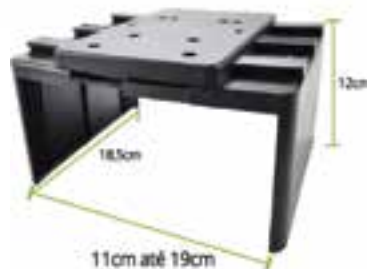

**7 USB: 4
TRASEIRAS
3 FRONTAIS**