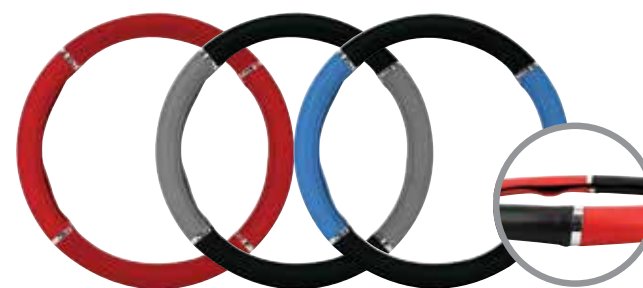

Anel Cromado

38CM AZUL 4 CROMO	74739
38CM CINZA 4 CROMO	74718
38CM PRATA 4 CROMO	74719
38CM PRETA 4 CROMO	74717
38CM PRETA/AZUL 4 CROMO	74775
38CM PRETA/CINZA 4 CROMO	74773
38CM PRETA/PRATA 4 CROMO	74774
38CM PRETA/VERMELHO 4 CROMO	74776
38CM VERMELHA 4 CROMO	74772