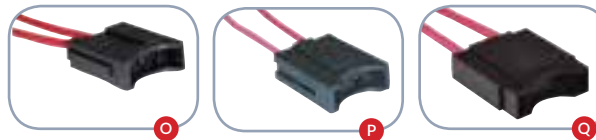

Porta Fusível

O	2,5MM 2 VIAS	80894 10
P	LÂMINA 1.5MM 2 VIAS	80891 10
Q	LÂMINA 4MM 2 VIAS	80892 10