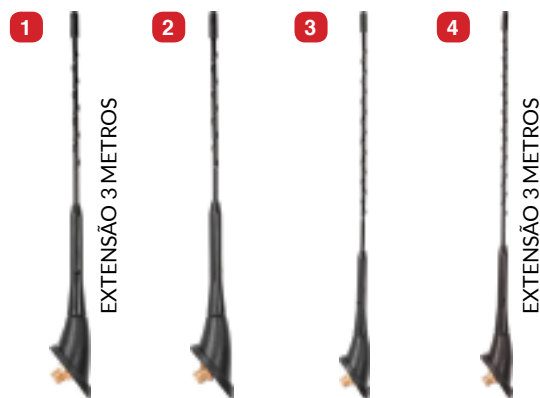

RABICHO

Rabicho

1	P/ CD PLAYER FEMEA (5 UN)	P11/F	90201
2	P/ CD PLAYER MACHO (5 UN)	P11/M	90202

ANTENA DE TETO

EXTENSÃO 3 METROS

EXTENSÃO 3 METROS

Antena de Teto

1	DIANT 25° UNIV GM	P96/D	73887
2	DIANT 25° UNIV GM HASTE MINI TURBO	P96/H	73890
3	DIANT 25° UNIV GM HASTE TURBO	P96/F	73888
4	DIANT 25° UNIV GM HASTE TURBO EXT 3M	P96/G	73889