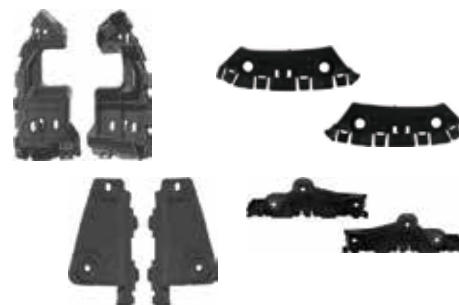

Suporte Guia do Parachoque

CELTA/PRISMA 06/ PR LE	89710
CLASSIC 10/12 PR LD	87941
CLASSIC 10/12 PR LE	87942
COROLLA 03/07 PR LD	89714
COROLLA 03/07 PR LE	89715
CORSA 00/ LD PR	87913
CORSA 00/ LE PR	87914
CORSA 94/96 2/4P PR	87903
DIANT CELTA/PRISMA 06/ PR LD	89709
FOX/SPACEFOX 09/14 PR LD	89741
FOX/SPACEFOX 09/14 PR LE	89742
GOL 09/12 PR LD	89716
GOL 09/12 PR LE	89717
SANDERO/LOGAN 07/ PR LD	89737
SANDERO/LOGAN 07/ PR LE	89745
UP 14/ PR LD	89739
UP 14/ PR LE	89740

Suporte do Farol Auxiliar

PALIO/STRADA 04/09 MODELO FERRADURA LD/LE	86260

Suporte do Difusor de Ar

GOL/PAR/VOY 88/95 C/ MEC	96004

Tampa Acabamento

BRACO LIMP PARAB AMAROK 10/ PR	89706

Tampa Da Buzina

ASTRA/ZAFIRA 99/ CLASSIC 94/ PR	87924

Tampa da Caixa de Fusíveis

GOL 06/08 CINZA ANTRACITE	86262
GOL 06/08 CINZA FLANEL	86261
GOL, PARATI, SAVEIRO 95/99 CZ CLARO	80206
GOL, PARATI, SAVEIRO 95/99 GRAFITE	80207
GOL, PARATI, SAVEIRO 95/99 PRETO	80208
GOL/PAR/SAV 00/05 CZ	95313
GOL/PAR/SAV 00/05 GRAF	95314
GOL/PAR/SAV 00/05 PR	95315