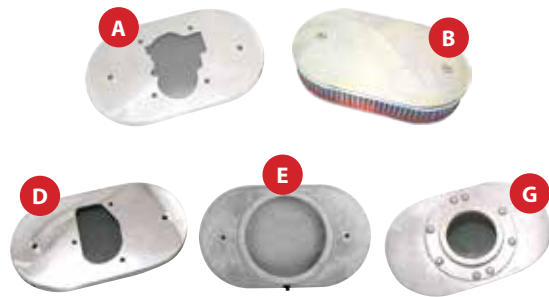

Base p/ Carburador

A	460 (CHT) AÇO INOX	93803
B	ALUM LUST/POLI MT 2E/3E	80901
G	DFV 446 AÇO INOX	93801
D	MINI PROGRESSIVO AÇO INOX	93678
E	TLDZ AÇO INOX	93679