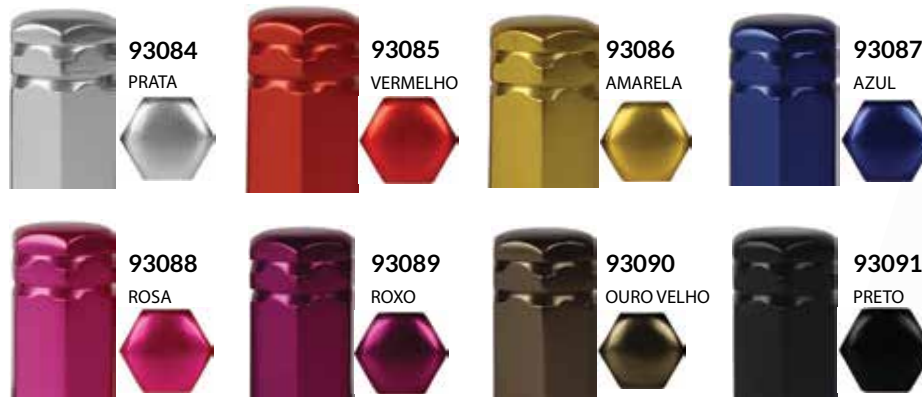

ALAGARDOR DE RODA

UNIVERSAL

Cod: 6168

TAMPA DE VÁLVULA

SEXTAVADA (Kit 4 peças)

ALUMÍNIO

93084
PRATA

93085
VERMELHO