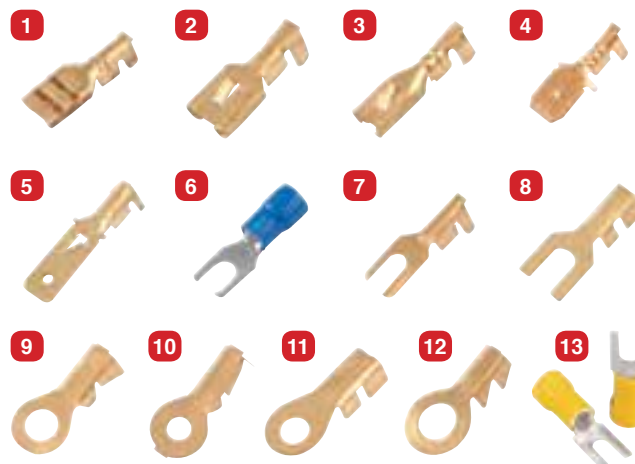

TERMINAL

Terminal

1 ENCAIXE FÊMEA ALTO-FALANTE	P135/B	5257	100
2 ENCAIXE FÊMEA C/ TRAVA	P135	5255	100
3 ENCAIXE FÊMEA C/ TRAVA MINI	P135/A	5256	100
4 ENCAIXE MACHO	P0136	5258	100
5 ENCAIXE MACHO/ESPADÃO	P136/A	5259	100
13 FORQUILHA ABERTO 1/8 CAPA AMARELA	P137/C	89572	100
6 FORQUILHA ABERTO 1/8 CAPA AZUL	P137/A	5261	100
7 FORQUILHA ABERTO 1/8 PARA MÓDULO	P137/B	5262	100
8 FORQUILHA ABERTO 3/16	P137	5260	100
9 OLHAL FECHADO 1/4	P138/C	5266	100
10 OLHAL FECHADO 1/8	P138/B	5265	100
11 OLHAL FECHADO 3/16	P138	5263	100
12 OLHAL FECHADO 3/8	P138/A	5264	100