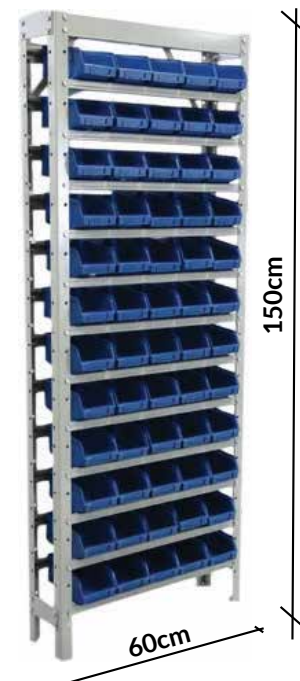

Estante Para Gaveteiros

12 TRAVESSAS PARA 60 CAIXAS Nº 3	89752
5 TRAVESSAS PARA 25 CAIXAS Nº 3	89753
7 TRAVESSAS PARA 28 CAIXAS Nº 7	89756
9 TRAVESSAS PARA 27 CAIXAS Nº 5	89754
9 TRAVESSAS PARA 54 CAIXAS Nº 5	89755