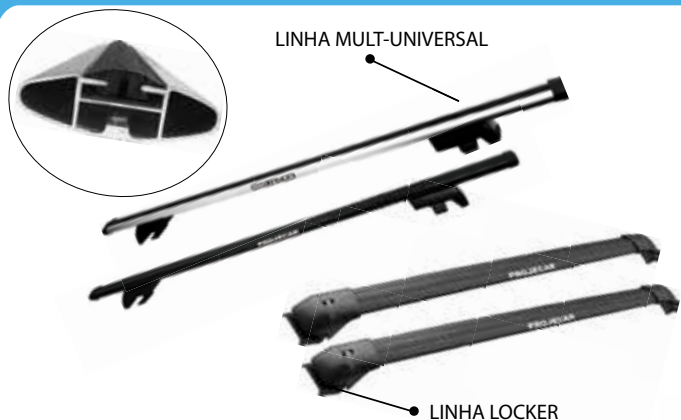

1,20M VEIC C/ CANALETA FIXAÇÃO NA CALHA

88149

KOMBI PR FERRO FIX NA CALHA

8794

KOMBI 57/ MDEIRA FIX NA CALHA

Preso na Longarina

Larga Preta (PAR)

ASX PR	89370
BLAZER 13/ PRETA	89364
COMPASS 18/	89515
CR-V 12/ PRETO	89378
CRETA 17/	89518
DOBLO 01/	89000
DUSTER 11/14	89143
DUSTER/OROCH 15/ PR	89400
ECOSPORT 13/	89131
EQUINOX 18/	89520
HILUX SW4 05/10 PRETO	89480
HILUX SW4 18/	89540
HR-V 15/	88792
IDEA 06/16	89004
IDEA ADVENTURE 07/16 PRETA	89098
IX35 10/	89132
MULT-UNIVERSAL 1200MM	88794
OUTLANDER 14/	89389
RENEGADE 15/ PRETA	88790
SPACEFOX	88931
SPIN 12/	89119
STRADA 20/ CD	89616
STRADA LOCKER (PEÇA)	89091
TORO 16/ PRETO	89462
TRACKER 13/ PRETO	89362
TRACKER 20/ CD	89620
VITARA	89544