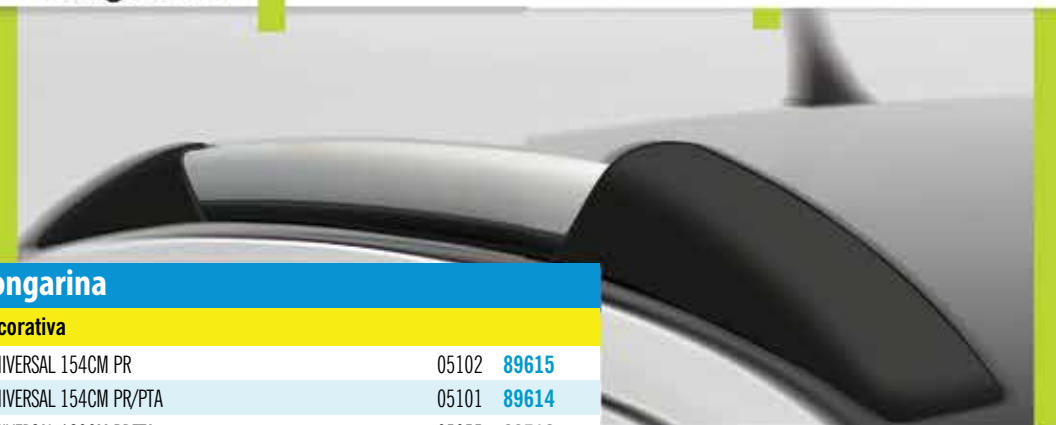

Longarinas

Longarina

Decorativa

UNIVERSAL 154CM PR	05102	89615
UNIVERSAL 154CM PR/PTA	05101	89614
UNIVERSAL 180CM PRETA	05055	89512
UNIVERSAL 180CM PRETA / PRATA	05054	89511

Decorativa Slim

UNIVERSAL 135CM PRATA	05050	89316
UNIVERSAL 135CM PRETA	05049	89315
UNIVERSAL 160CM PRATA	05052	89318
UNIVERSAL 160CM PRETA	05051	89317