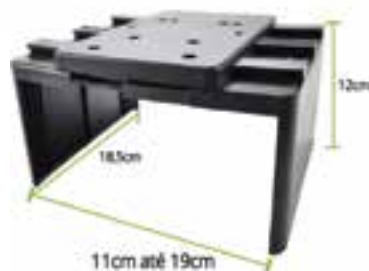

**7 USB: 4
TRASEIRAS
3 FRONTAIS**