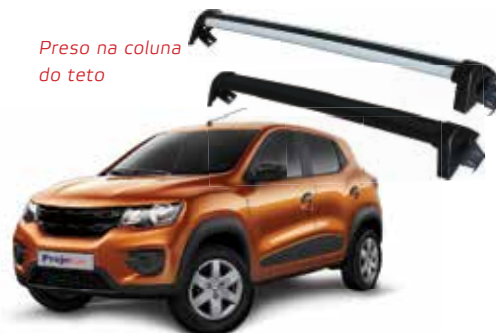

CAPTUR 17/ Preto **89532**

Preso na coluna do teto