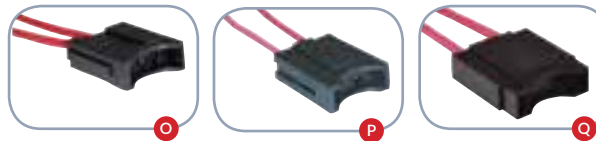

Porta Fusível

O	2,5MM 2 VIAS	80894 10
P	LÂMINA 1.5MM 2 VIAS	80891 10
Q	LÂMINA 4MM 2 VIAS	80892 10