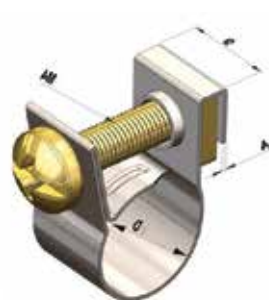

SIMPLEX
50 UNIDADES

Abraçadeira

UNIV FLEXIL FITA 14MMX102MMX121MM	FAB102121P	18780	20
UNIV FLEXIL FITA 14MMX114MMX133MM	FAB114133P	18781	20
UNIV FLEXIL FITA 14MMX13MMX19MM	FAB1319P	18782	20
UNIV FLEXIL FITA 14MMX14MMX22MM	FAB1422P	18783	20
UNIV FLEXIL FITA 14MMX19MMX27MM	FAB1927P	18784	20
UNIV FLEXIL FITA 14MMX22MMX32MM	FAB2232P	18785	20
UNIV FLEXIL FITA 14MMX25MMX38MM	FAB2538P	18786	20
UNIV FLEXIL FITA 14MMX32MMX44MM	FAB3244P	18787	20
UNIV FLEXIL FITA 14MMX38MMX51MM	FAB3851P	18788	20
UNIV FLEXIL FITA 14MMX44MMX57MM	FAB4457P	18789	20
UNIV FLEXIL FITA 14MMX51MMX64MM	FAB5164P	18790	20
UNIV FLEXIL FITA 14MMX57MMX70MM	FAB5770P	18791	20
UNIV FLEXIL FITA 14MMX57MMX76MM	FAB5776P	18792	20
UNIV FLEXIL FITA 14MMX64MMX83MM	FAB6483P	18793	20
UNIV FLEXIL FITA 14MMX70MMX89MM	FAB7089P	18794	20
UNIV FLEXIL FITA 14MMX76MMX95MM	FAB7695P	18795	20
UNIV FLEXIL FITA 14MMX83MMX102MM	FAB83102P	18796	20
UNIV FLEXIL FITA 14MMX89MMX108MM	FAB89108P	18797	20
UNIV MICRO 12MMX16MM	MAB1216P	18798	50
UNIV MICRO 13MMX19MM	MAB1319P	18799	50
UNIV MICRO 14MMX22MM	MAB1422P	18800	50
UNIV MICRO 19MMX27MM	MAB1927P	18801	50
UNIV MICRO 22MMX32MM	MAB2232P	18802	50

UNIV MICRO 9MMX13MM	MAB913P	18803	50
UNIV PRESIL FITA 9MMX25MMX38MM	PAB2538P	18804	20
UNIV PRESIL FITA 9MMX32MMX44MM	PAB3244P	18805	20
UNIV PRESIL FITA 9MMX38MMX51MM	PAB3851P	18806	20
UNIV PRESIL FITA 9MMX44MMX57MM	PAB4457P	18807	20
UNIV PRESIL FITA 9MMX51MMX64MM	PAB5164P	18808	20
UNIV PRESIL FITA 9MMX57MMX70MM	PAB5770P	18809	20
UNIV PRESIL FITA 9MMX57MMX76MM	PAB5776P	18810	20
UNIV PRESIL FITA 9MMX64MMX83MM	PAB6483P	18811	20
UNIV RADIAL 5MMX10,1MMX11,8MM	ARI11805	18774	10
UNIV RADIAL 5MMX7,8MMX9,5MM	ARI09505	18769	10
UNIV RADIAL 5MMX7MMX8,7MM	ARI08705	18768	10
UNIV RADIAL 5MMX8,3MMX10MM	ARI10005	18770	10
UNIV RADIAL 5MMX8,8MMX10,5MM	ARI10505	18771	10
UNIV RADIAL 5MMX9,2MMX10,9MM	ARI10905	18772	10
UNIV RADIAL 5MMX9,6MMX11,3MM	ARI11305	18773	10
UNIV RADIAL 7MMX10,3MMX12,8MM	ARI12807	18777	10
UNIV RADIAL 7MMX10,8MMX13,3MM	ARI13307	18778	10
UNIV RADIAL 7MMX11,3MMX13,8MM	ARI13807	18779	10
UNIV RADIAL 7MMX9,4MMX11,9MM	ARI11907	18775	10
UNIV RADIAL 7MMX9,8MMX12,3MM	ARI12307	18776	10
UNIV SIMPLEX 11MMX13MM	SAB1113	18812	50
UNIV SIMPLEX 14MMX17MM	SABF1417	18814	50
UNIV SIMPLEX 9MMX11MM	SAB911	18813	50