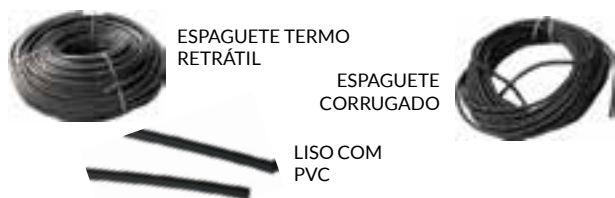

- Alcance de 1200 metros em área aberta (visada).
- Design anatômico com excelente ergonomia;
- Teclas em silicone de alta resistência gravadas a laser;
- Central slim com receptor ultra sensível.
- Alimentação transmissor: 12V Bateria A23
- Alimentação receptor: 9 a 16Vdc
- Frequência de operação: 433,92 MHz
- Modulação: ASK