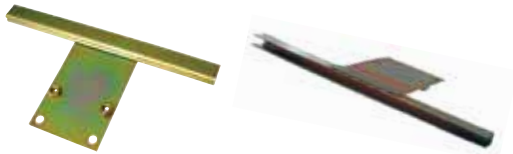

Suporte do Vidro

FUSCA	7321
GOL 95/	73020
GOL, VOYAGE, PARATI, SAVEIRO 80/94	7319
SANTANA	7324
UNO, PRÊMIO, ELBA	7320