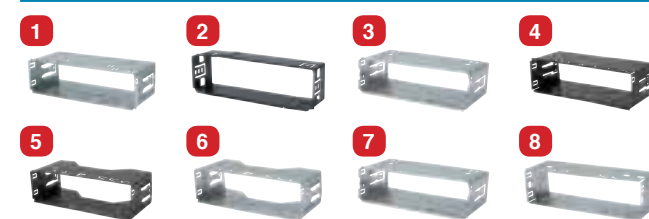

V P/ CD PLAYER

Cinta p/ CD Player

1	AIWA PRATA	P130/D	81318
2	BOSCH PRATA	P130	80104
3	CD PLAYER PIONEER /07 PRATA	P130/H1	80319
4	JVC PRATA	P130/B	80106
5	KENWOOD PRATA IMPORTADA	P130/G	81319
6	KENWOOD PRATA NACIONAL	P130/E	80116
7	PIONEER PRATA	P130/A	80105
8	SONY PRATA	P130/C	80107