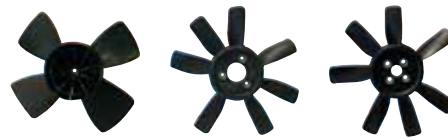

Hélice do Radiador

CORCEL, BEL, PAMPA, DEL REY C/ POLIA	80533
CORCEL, BEL, PAMPA, DEL REY S/ POLIA	80534
UNO/GOL/VOYAGE/MONZA/KADETT	80532