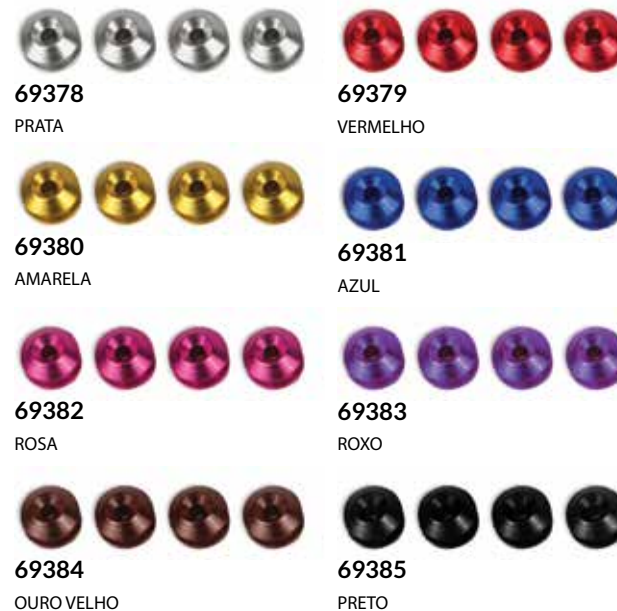

TRAVA DE PARA-CHOQUE

COM FURAÇÃO (Par)