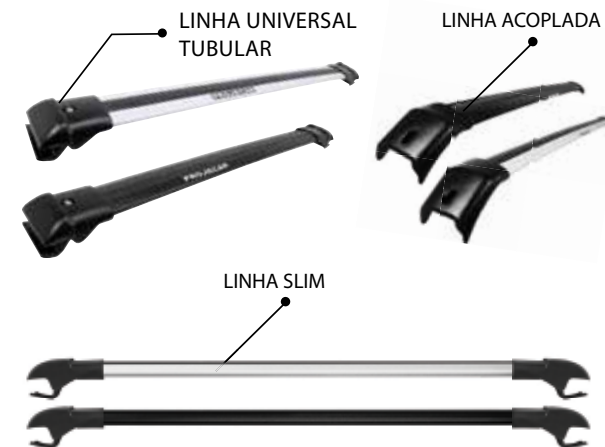

Larga Prata (PAR)

COMPASS 17/	89519
CR-V 12/ PRATA	89379
CRETA 17/	89516
CROSSFOX 10/	88925
DUSTER 11/	89144
ECOSPORT 10/12	89007
ECOSPORT 13/	89386
HILUX SW4 18/	89541
HR-V 15/	88793
MULT-UNIVERSAL 1200MM	88795
OUTLANDER 14/	89390
RENEGADE 15/ PRATA	88789
S-10 12/	89117
SPIN 12/	89120
STRADA 20/ CD	89617
TRACKER 13/ PRATA	89363
TRACKER 20/ CD	89621
TUCSON 04/16	88955
UNIVERSAL TUBULAR 1M	89139
WR-V 16/	89543