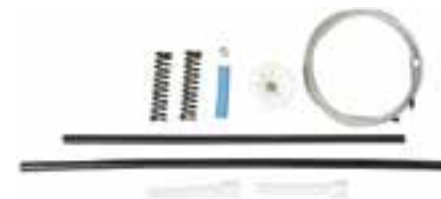

Reparo Máquina de Vidro

Fiat

UNO 94/96 2P	73518
UNO 94/96 4P	73519 Kit