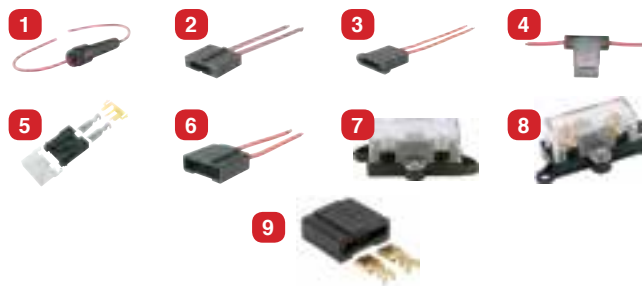

TRAVA ELÉTRICA

Trava Elétrica

UNIVERSAL 4P	28/A	89576	Kit
--------------	------	-------	-----

PORTA FUSÍVEL

Porta Fusível

1 BAQUELITE	27	80063	5
2 LÂMINA FIO 10	P026	80061	10
3 LÂMINA FIO 16	P025	80060	10
4 LÂMINA FIO 4 MM COM TAMPA	P26F	80370	
5 LÂMINA MAX IMPORTADO	P26/A	80246	
6 LÂMINA MAX NACIONAL	P26/B	80062	5
9 LAMINA MAX NACIONAL DESMONTADO	P26/C	90203	
7 MEGA	P26/E	80377	
8 MIDI	P26/D	80251	