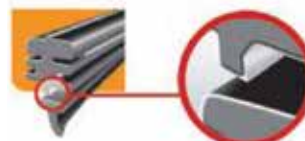

Borracha rasgada e/ou ressecada

Traseira

R14	206 00/ FIT 03/	6272	Pç
046	BLAZER, CORSA 4P, UNO 95/	6249	Pç
R16	CORSA 02/, MERIVA 02/ (REFIL)	6208	Pç
10S	ECOSPORT 13/17 10"	63169	Pç
R12	FIESTA 02/, CELTA, ECOSPORT REFIL	6207	Pç
12E	FOX 03/ PAR 96/ KA /09 CELTA AGILE PAJERO	6269	Pç
10E	GOL/VOYAGE 09/	6284	Pç
16E	IDEA 06/10 GOL 00/05 FIESTA 96/07 CARENADA	6232	Pç
053	KA, CORSA 2P, KADETT GSI, GOL 95	6280	Pç
055	KADETT, BESTA 98/, BMW SERIE 3	6231	Pç
14E	PALIO 01/ CARENADA	6324	Pç
15E	PALIO WEEKEND 01/ CARENADA	6325	Pç
R13	PALIO, WEEKEND /00 REFIL 13"	6313	Pç