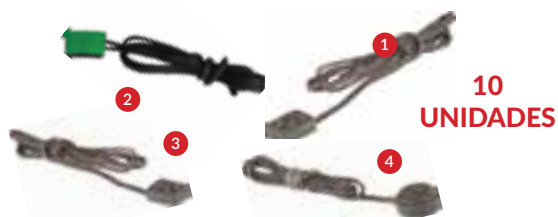

10
UNIDADES

Interruptor

1 EMBORRACHADO UNIVERSAL REDONDO	73141	10
3 PANICO UNIV QUADRADO BLINDADO (10UN)	18421	10
4 PANICO UNIV REDONDO BLINDADO (10UN)	18422	10
2 UNIVERSAL RETANGULAR	73140	10

Fita Adesiva

EVA ANTIRRUIDO 2M X 19MM	18435
EVA ANTIRRUIDO 2M X 25MM	18436
EVA ANTIRRUIDO 2M X 30MM	18437
FELTRO ANTIRRUIDO 8M X 12MM X 1MM	18427
FELTRO ANTIRRUIDO 8M X 25MM X 1MM	18428
FELTRO ANTIRRUIDO 8M X 50MM X 1MM	18429