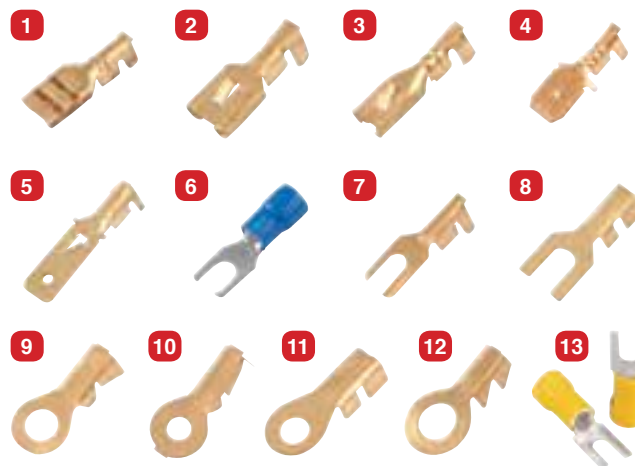

TERMINAL

Terminal

1 ENCAIXE FÊMEA ALTO-FALANTE	P135/B	5257	100
2 ENCAIXE FÊMEA C/ TRAVA	P135	5255	100
3 ENCAIXE FÊMEA C/ TRAVA MINI	P135/A	5256	100
4 ENCAIXE MACHO	P0136	5258	100
5 ENCAIXE MACHO/ESPADÃO	P136/A	5259	100
13 FORQUILHA ABERTO 1/8 CAPA AMARELA	P137/C	89572	100
6 FORQUILHA ABERTO 1/8 CAPA AZUL	P137/A	5261	100
7 FORQUILHA ABERTO 1/8 PARA MÓDULO	P137/B	5262	100
8 FORQUILHA ABERTO 3/16	P137	5260	100
9 OLHAL FECHADO 1/4	P138/C	5266	100
10 OLHAL FECHADO 1/8	P138/B	5265	100
11 OLHAL FECHADO 3/16	P138	5263	100
12 OLHAL FECHADO 3/8	P138/A	5264	100