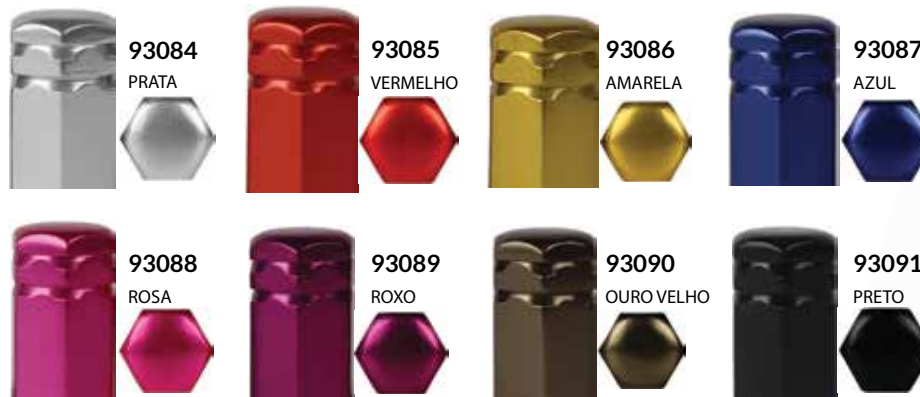

TAMPA DE VÁLVULA

SEXTAVADA (Kit 4 peças)

ALUMÍNIO