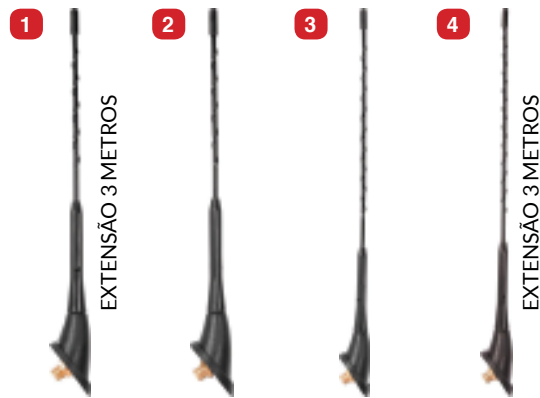

RABICHO

Rabicho

1	P/ CD PLAYER FEMEA (5 UN)	P11/F	90201
2	P/ CD PLAYER MACHO (5 UN)	P11/M	90202

ANTENA DE TETO

Antena de Teto

1	DIANT 25° UNIV GM	P96/D	73887
2	DIANT 25° UNIV GM HASTE MINI TURBO	P96/H	73890
3	DIANT 25° UNIV GM HASTE TURBO	P96/F	73888
4	DIANT 25° UNIV GM HASTE TURBO EXT 3M	P96/G	73889