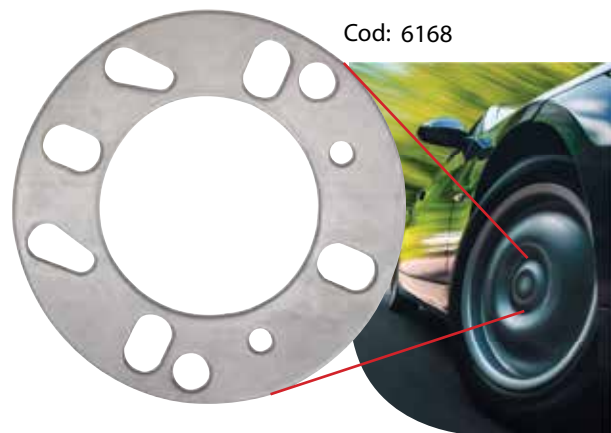

ALAGARDOR DE RODA

UNIVERSAL