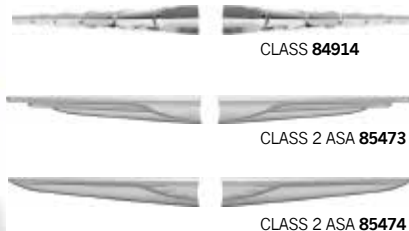

FRISO TRASEIRO UNIVERSAL